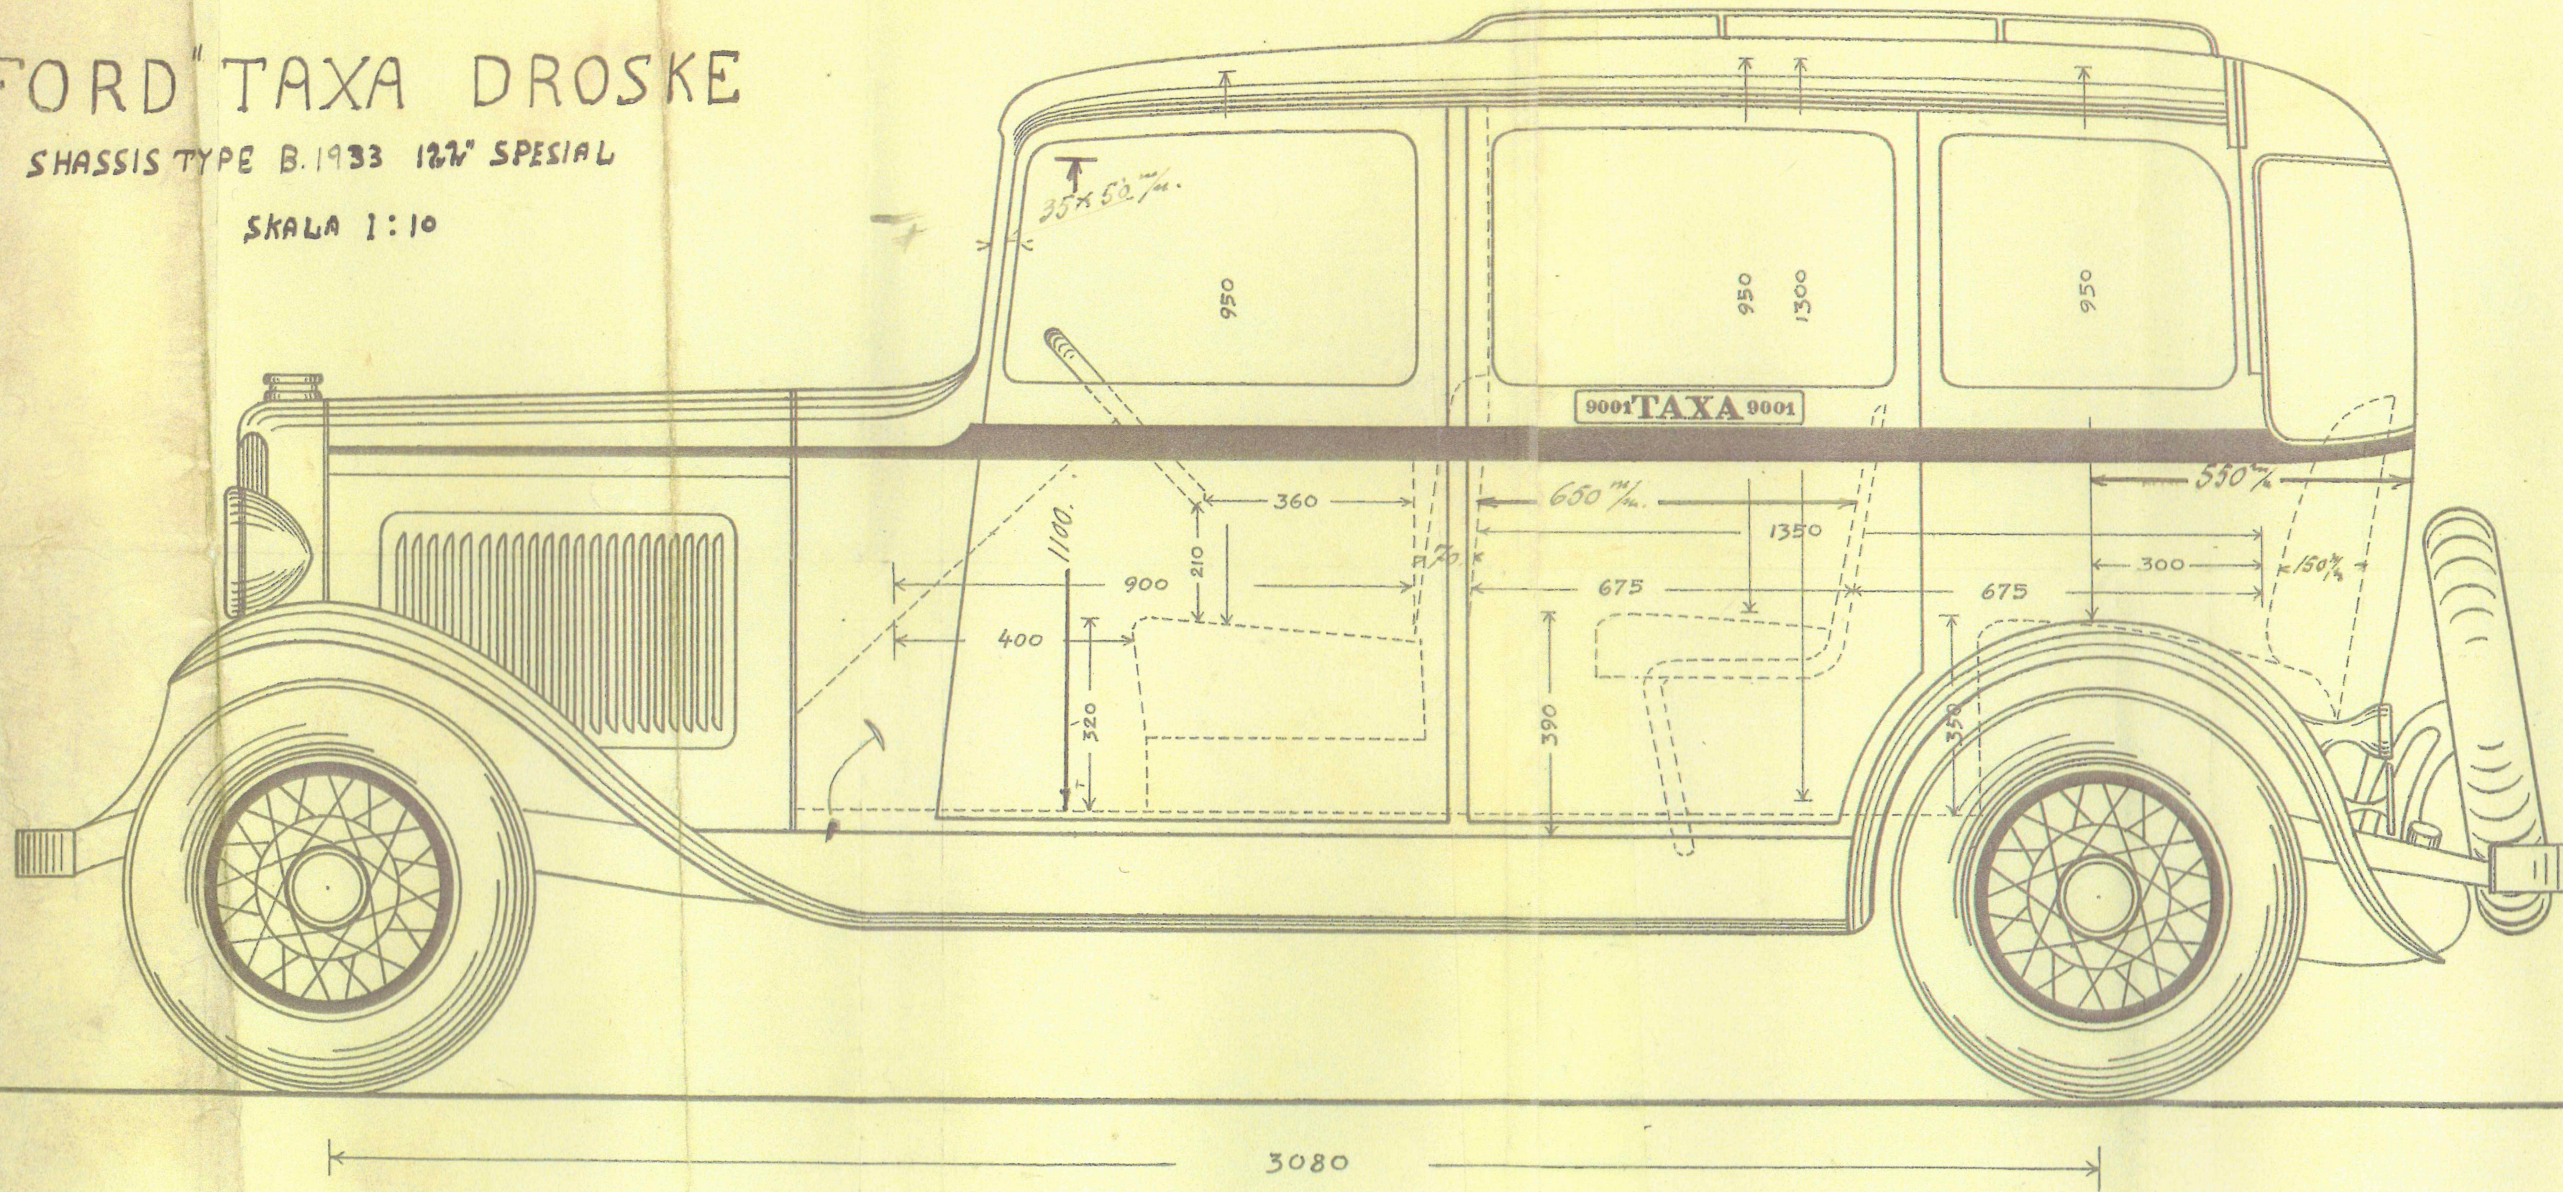

FORD TAXA DROSKE

SHASSIS TYPE B. 1933 12V SPESIAL

SKALA 1:10

KAROSSEFABRIKEN
„KRONBORG“
 INDEHAVER P. RIFF
 HELSINGØR
 TELEF. 307-PRIVAT 1265