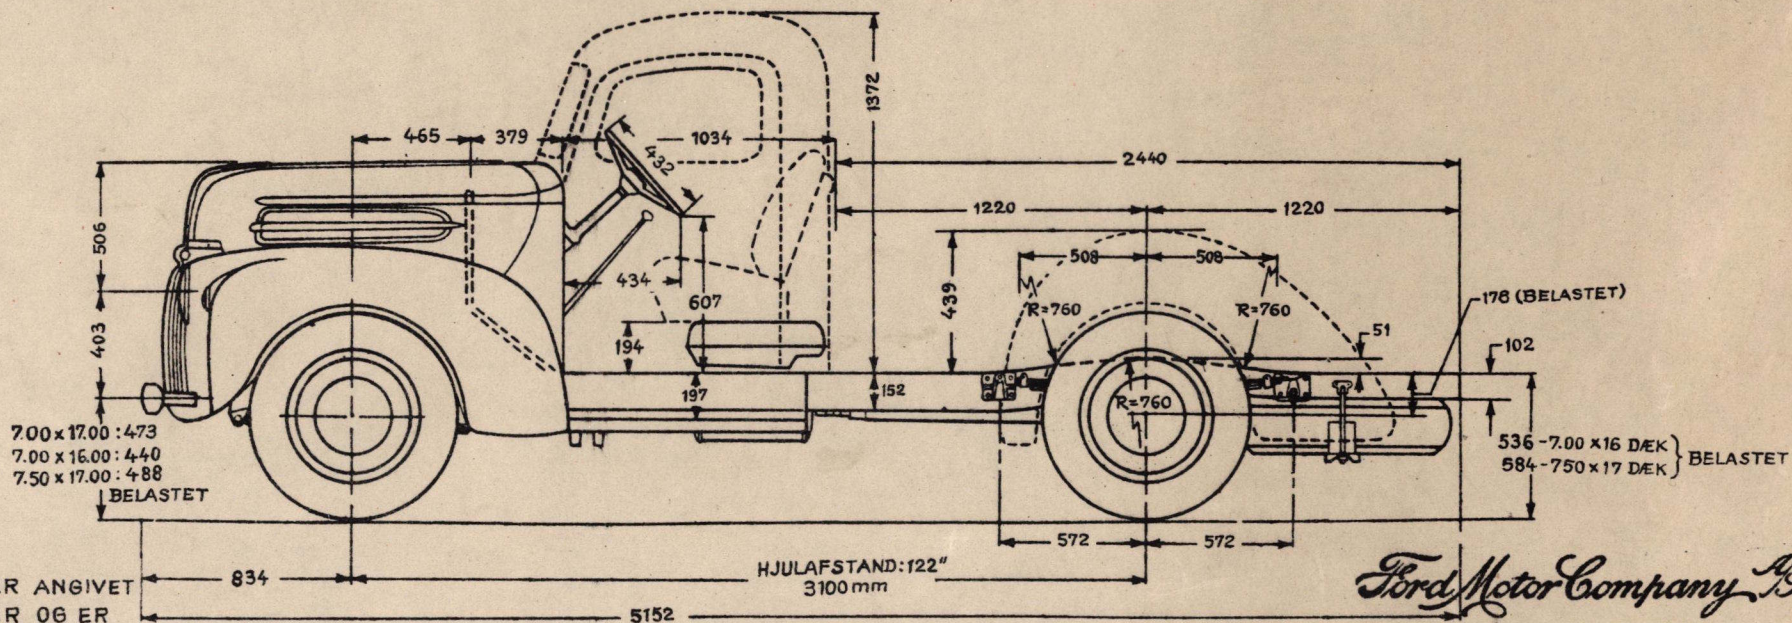

1947

MODEL 69Y - 122" VAREVOGNS-CHASSIS. MAALSKITSE FOR PAABYGNING AF KAROSSERIER.

ALLE MAAL ER ANGIVET
I MILLIMETER OG ER
UDEN FORBINDENDE.

Ford Motor Company A/S
KØBENHAVN · DANMARK