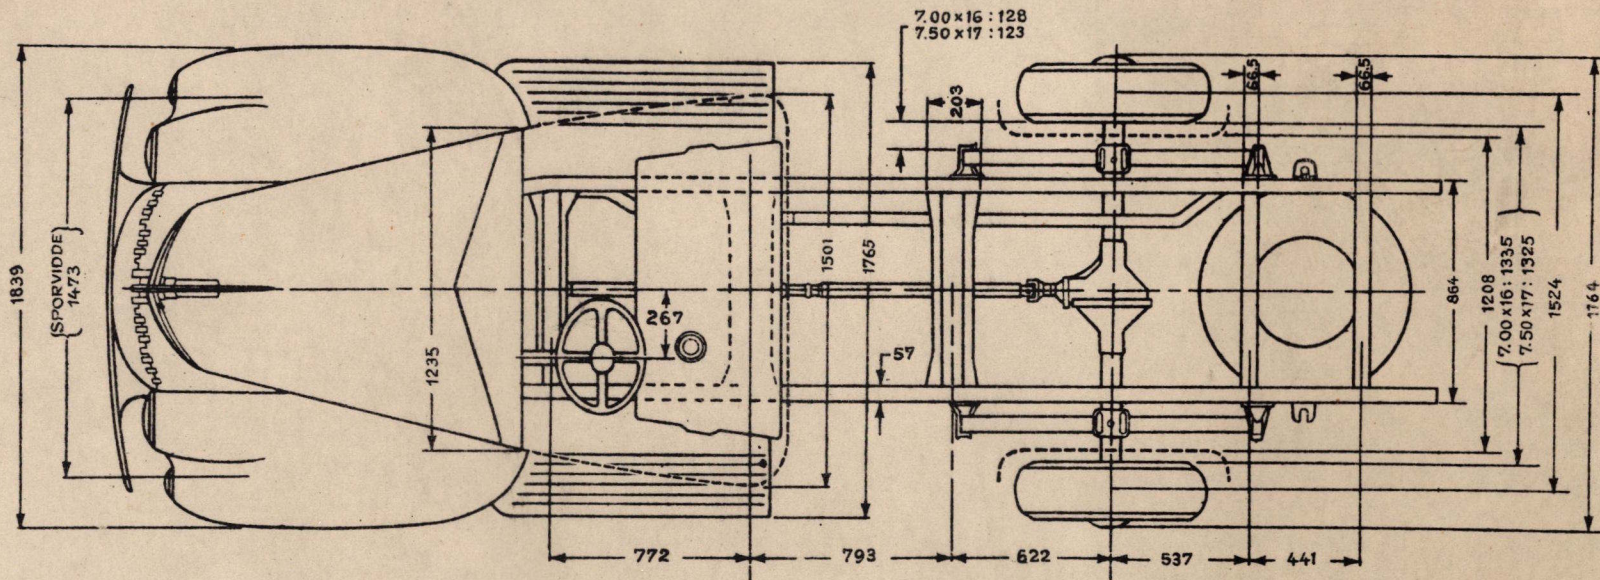

1947

MODEL 69Y - 122" VAREVOGNS-CHASSIS. MAALSKITSE FOR PAABYGNING AF KAROSSERIER.

ALLE MAAL ER ANGIVET
I MILLIMETER OG ER
UDEN FORBINDENDE.

Ford Motor Company A/S
KØBENHAVN · DANMARK